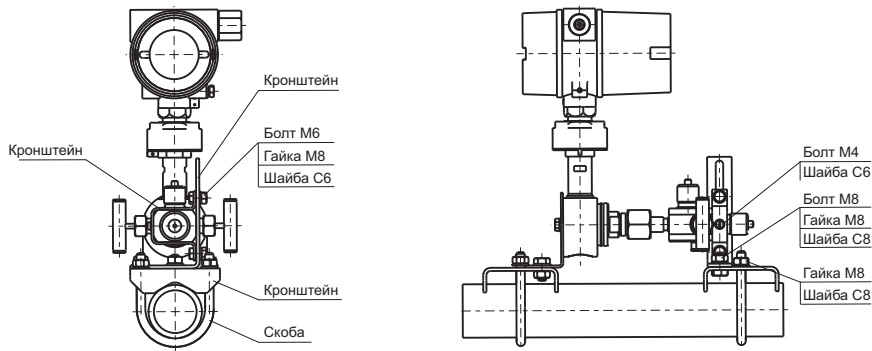

**ГАБАРИТНЫЕ, УСТАНОВОЧНЫЕ И ПРИСОЕДИНИТЕЛЬНЫЕ РАЗМЕРЫ**

**Датчик давления с установленным клапанным блоком ВКЕ и комплектом монтажных частей К**

**Датчик давления с установленным клапанным блоком ВКЕ и комплектом монтажных частей Т**

**Датчик давления с установленным клапанным блоком ВКЕ и комплектом монтажных частей СК**

Датчик давления с установленным клапанным блоком ВКЕ и комплектом монтажных частей Т

Датчик давления с установленным клапанным блоком ВКЕ и комплектом монтажных частей СК

Датчик давления с установленным клапанным блоком ВКЕ и комплектом монтажных частей Т