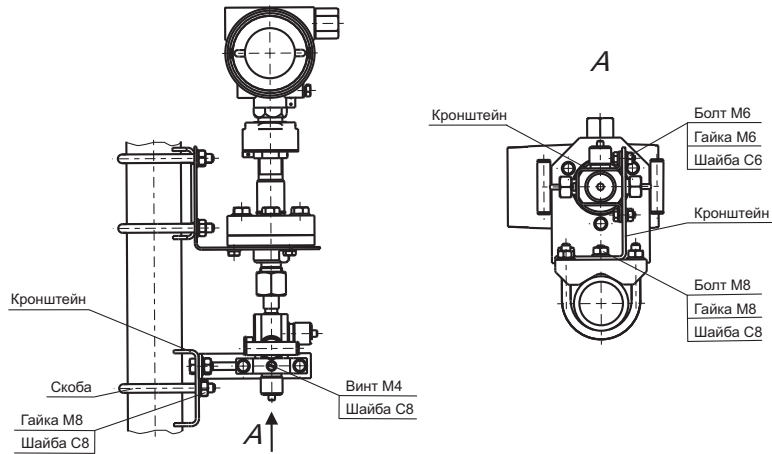

**ГАБАРИТНЫЕ, УСТАНОВОЧНЫЕ И ПРИСОЕДИНИТЕЛЬНЫЕ РАЗМЕРЫ**

**Датчик давления с установленным клапанным блоком ВКЕ и комплектом монтажных частей К**

**Датчик давления с установленным клапанным блоком ВКЕ и комплектом монтажных частей Т**

**Датчик давления с установленным клапанным блоком ВКЕ и комплектом монтажных частей СК**

Датчик давления с установленным клапанным блоком ВКЕ и комплектом монтажных частей Т

Датчик давления с установленным клапанным блоком ВКЕ и комплектом монтажных частей СК

Датчик давления с установленным клапанным блоком ВКЕ и комплектом монтажных частей Т