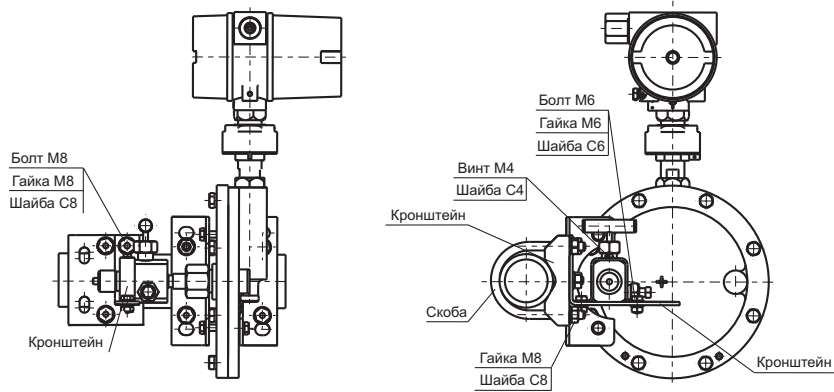

**ГАБАРИТНЫЕ, УСТАНОВОЧНЫЕ И ПРИСОЕДИНИТЕЛЬНЫЕ РАЗМЕРЫ**

**Датчик давления с установленным клапанным блоком ВКЕ и комплектом монтажных частей К**

**Датчик давления с установленным клапанным блоком ВКЕ и комплектом монтажных частей Т**

**Датчик давления с установленным клапанным блоком ВКЕ и комплектом монтажных частей СК**

Датчик давления с установленным клапанным блоком ВКЕ и комплектом монтажных частей Т

Датчик давления с установленным клапанным блоком ВКЕ и комплектом монтажных частей СК

Датчик давления с установленным клапанным блоком ВКЕ и комплектом монтажных частей Т