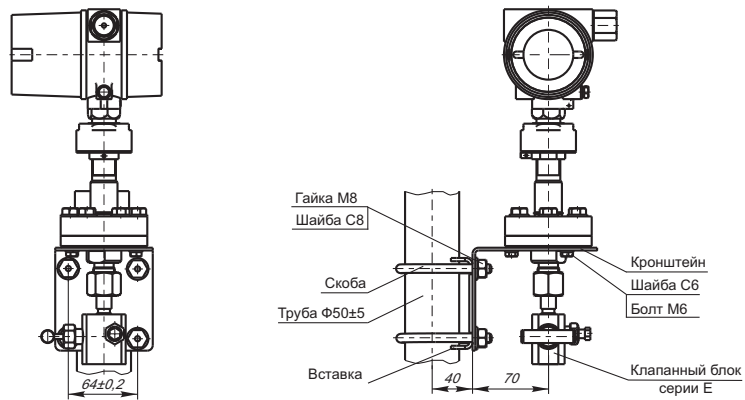

**ГАБАРИТНЫЕ, УСТАНОВОЧНЫЕ И ПРИСОЕДИНИТЕЛЬНЫЕ РАЗМЕРЫ**

**Датчик давления с установленным клапанным блоком ВКЕ и комплектом монтажных частей К**

**Датчик давления с установленным клапанным блоком ВКЕ и комплектом монтажных частей Т**

**Датчик давления с установленным клапанным блоком ВКЕ и комплектом монтажных частей СК**

Датчик давления с установленным клапанным блоком ВКЕ и комплектом монтажных частей Т

Датчик давления с установленным клапанным блоком ВКЕ и комплектом монтажных частей СК

Датчик давления с установленным клапанным блоком ВКЕ и комплектом монтажных частей Т