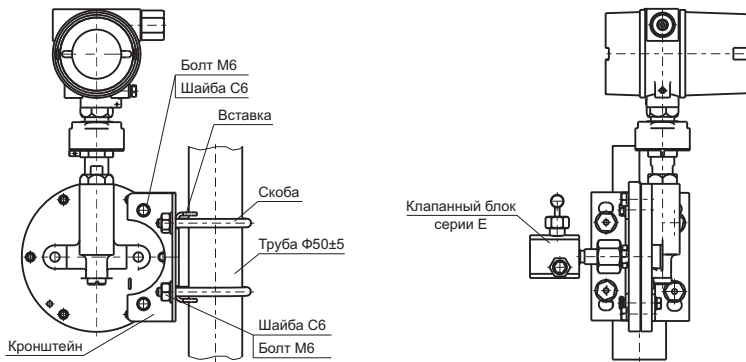

**ГАБАРИТНЫЕ, УСТАНОВОЧНЫЕ И ПРИСОЕДИНИТЕЛЬНЫЕ РАЗМЕРЫ**

**Датчик давления с установленным клапанным блоком ВКЕ и комплектом монтажных частей К**

**Датчик давления с установленным клапанным блоком ВКЕ и комплектом монтажных частей Т**

**Датчик давления с установленным клапанным блоком ВКЕ и комплектом монтажных частей СК**

Датчик давления с установленным клапанным блоком ВКЕ и комплектом монтажных частей Т

Датчик давления с установленным клапанным блоком ВКЕ и комплектом монтажных частей СК

Датчик давления с установленным клапанным блоком ВКЕ и комплектом монтажных частей Т