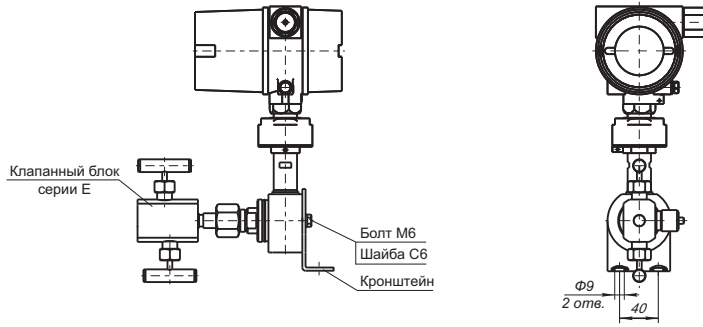

**ГАБАРИТНЫЕ, УСТАНОВОЧНЫЕ И ПРИСОЕДИНИТЕЛЬНЫЕ РАЗМЕРЫ**

**Датчик давления с установленным клапанным блоком ВКЕ и комплектом монтажных частей К**

**Датчик давления с установленным клапанным блоком ВКЕ и комплектом монтажных частей Т**

**Датчик давления с установленным клапанным блоком ВКЕ и комплектом монтажных частей СК**

Датчик давления с установленным клапанным блоком ВКЕ и комплектом монтажных частей Т

Датчик давления с установленным клапанным блоком ВКЕ и комплектом монтажных частей СК

Датчик давления с установленным клапанным блоком ВКЕ и комплектом монтажных частей Т