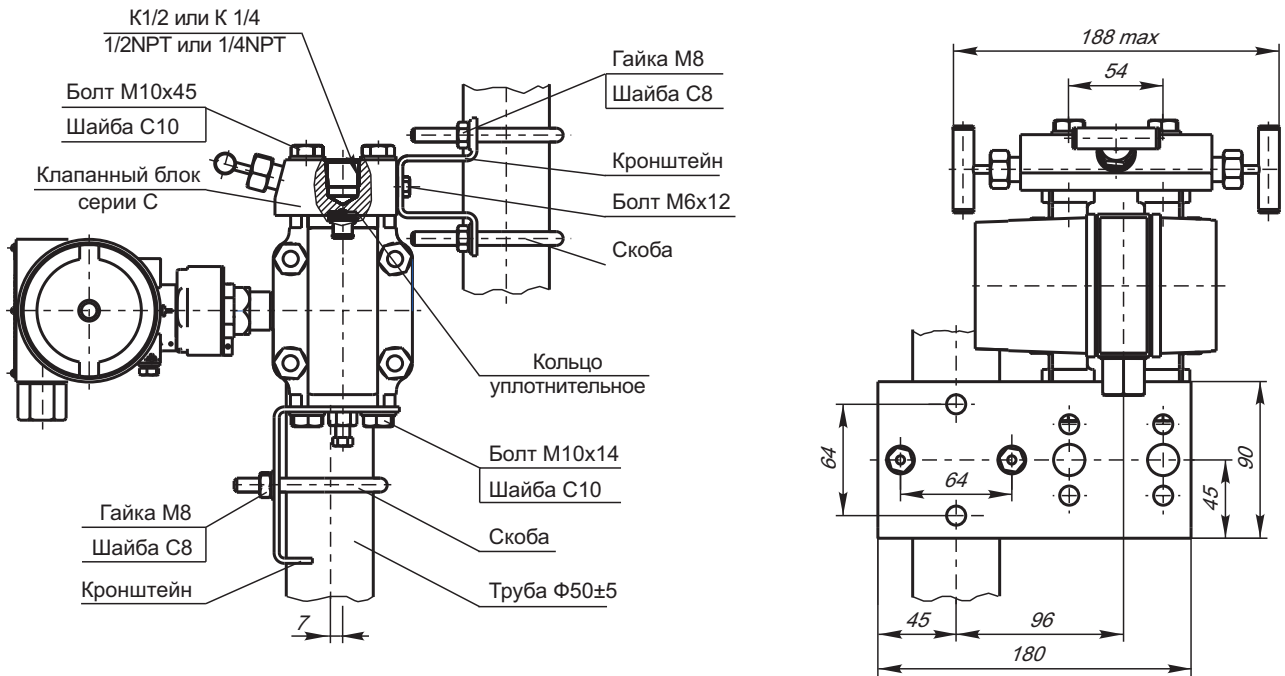

ГАБАРИТНЫЕ, УСТАНОВОЧНЫЕ И ПРИСОЕДИНИТЕЛЬНЫЕ РАЗМЕРЫ

**Датчик давления с установленным клапанным блоком ВКС
и комплектами монтажных частей Д, Т и СК**